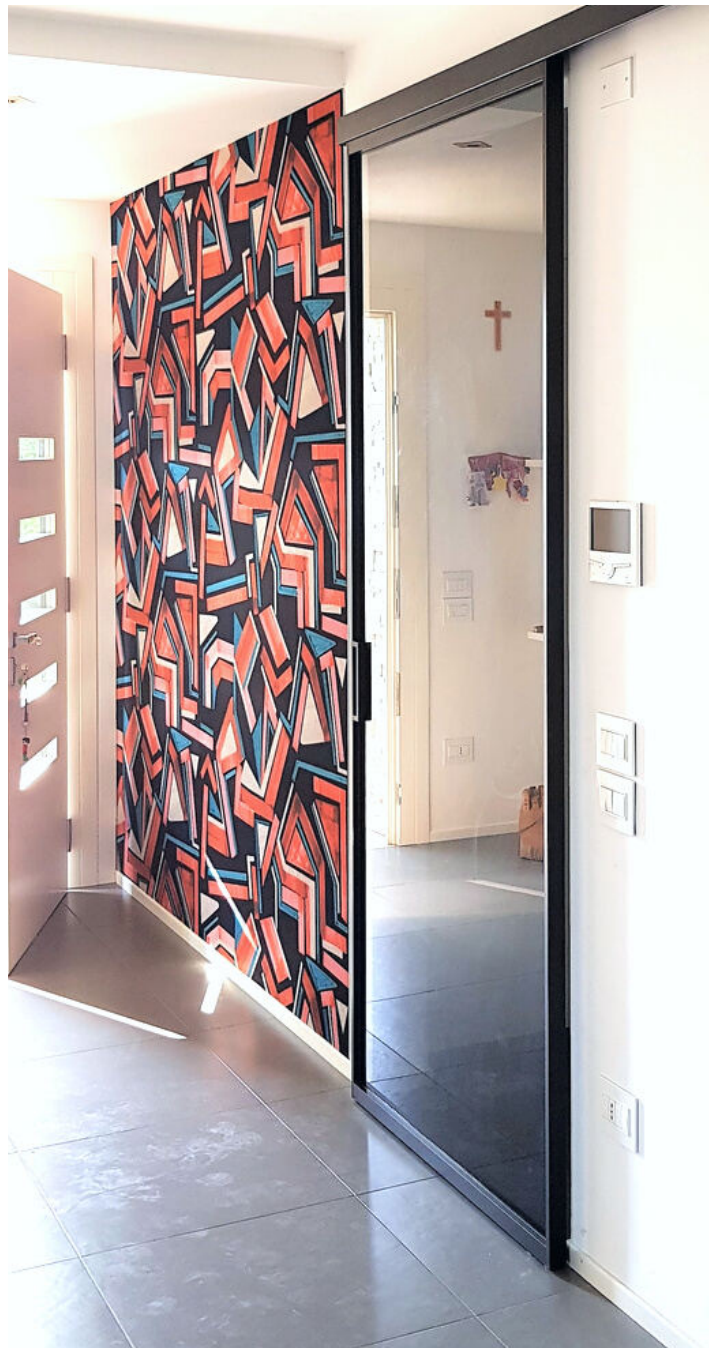

## ARREDO

impronte di stile per fare  
la differenza

# INTERNI

spazi di luce

# PORTE E VETRATE

Le soluzioni d'arredo in vetro esprimono una sintesi perfetta di luminosità, trasparenza ed armonia che valorizza gli ambienti interni.

SCORREVOLI

Giochi di luce in sicurezza